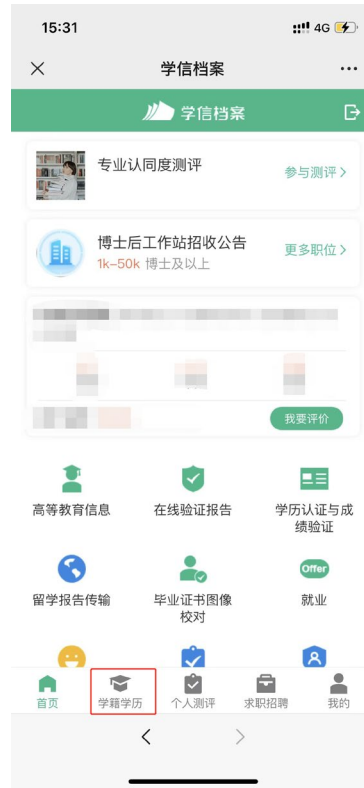

毕业生图像采集环节出示图像采集码

获取图像采集码

专业推荐 累计投票 4614  
您已推荐 5 个专业, 还能推荐 3 个  
我要推荐

专业满意度 累计投票 742  
综合 4.4 办学条件 4.3  
就业 3.9 教学质量 4.2  
我要评价

院校满意度 累计投票 10387  
综合 4.4 环境 4.5 生活 4.2  
我要评价

学科/专业变化查询

毕业论文查重

### CHSI 图像采集码

姓名 张\*\*三  
证件号码 \*\*\*\*\*8746  
学校名称 北京工业大学  
层次 本科

此码仅用于图像采集, 采集环节出示, 请及时保存至手机, 不要随意外传

保存图片

## 二、“学信网”微信公众号

1. 关注学信网公众号，绑定学信网账号，点击“学信账号”，查看学籍学历信息

2. 选择学籍，查看对应采集码

### 三、学信网 APP

1. 登录学信网 APP，点击“学籍查询”，查看学籍学历信息

2. 选择学籍，查看对应采集码